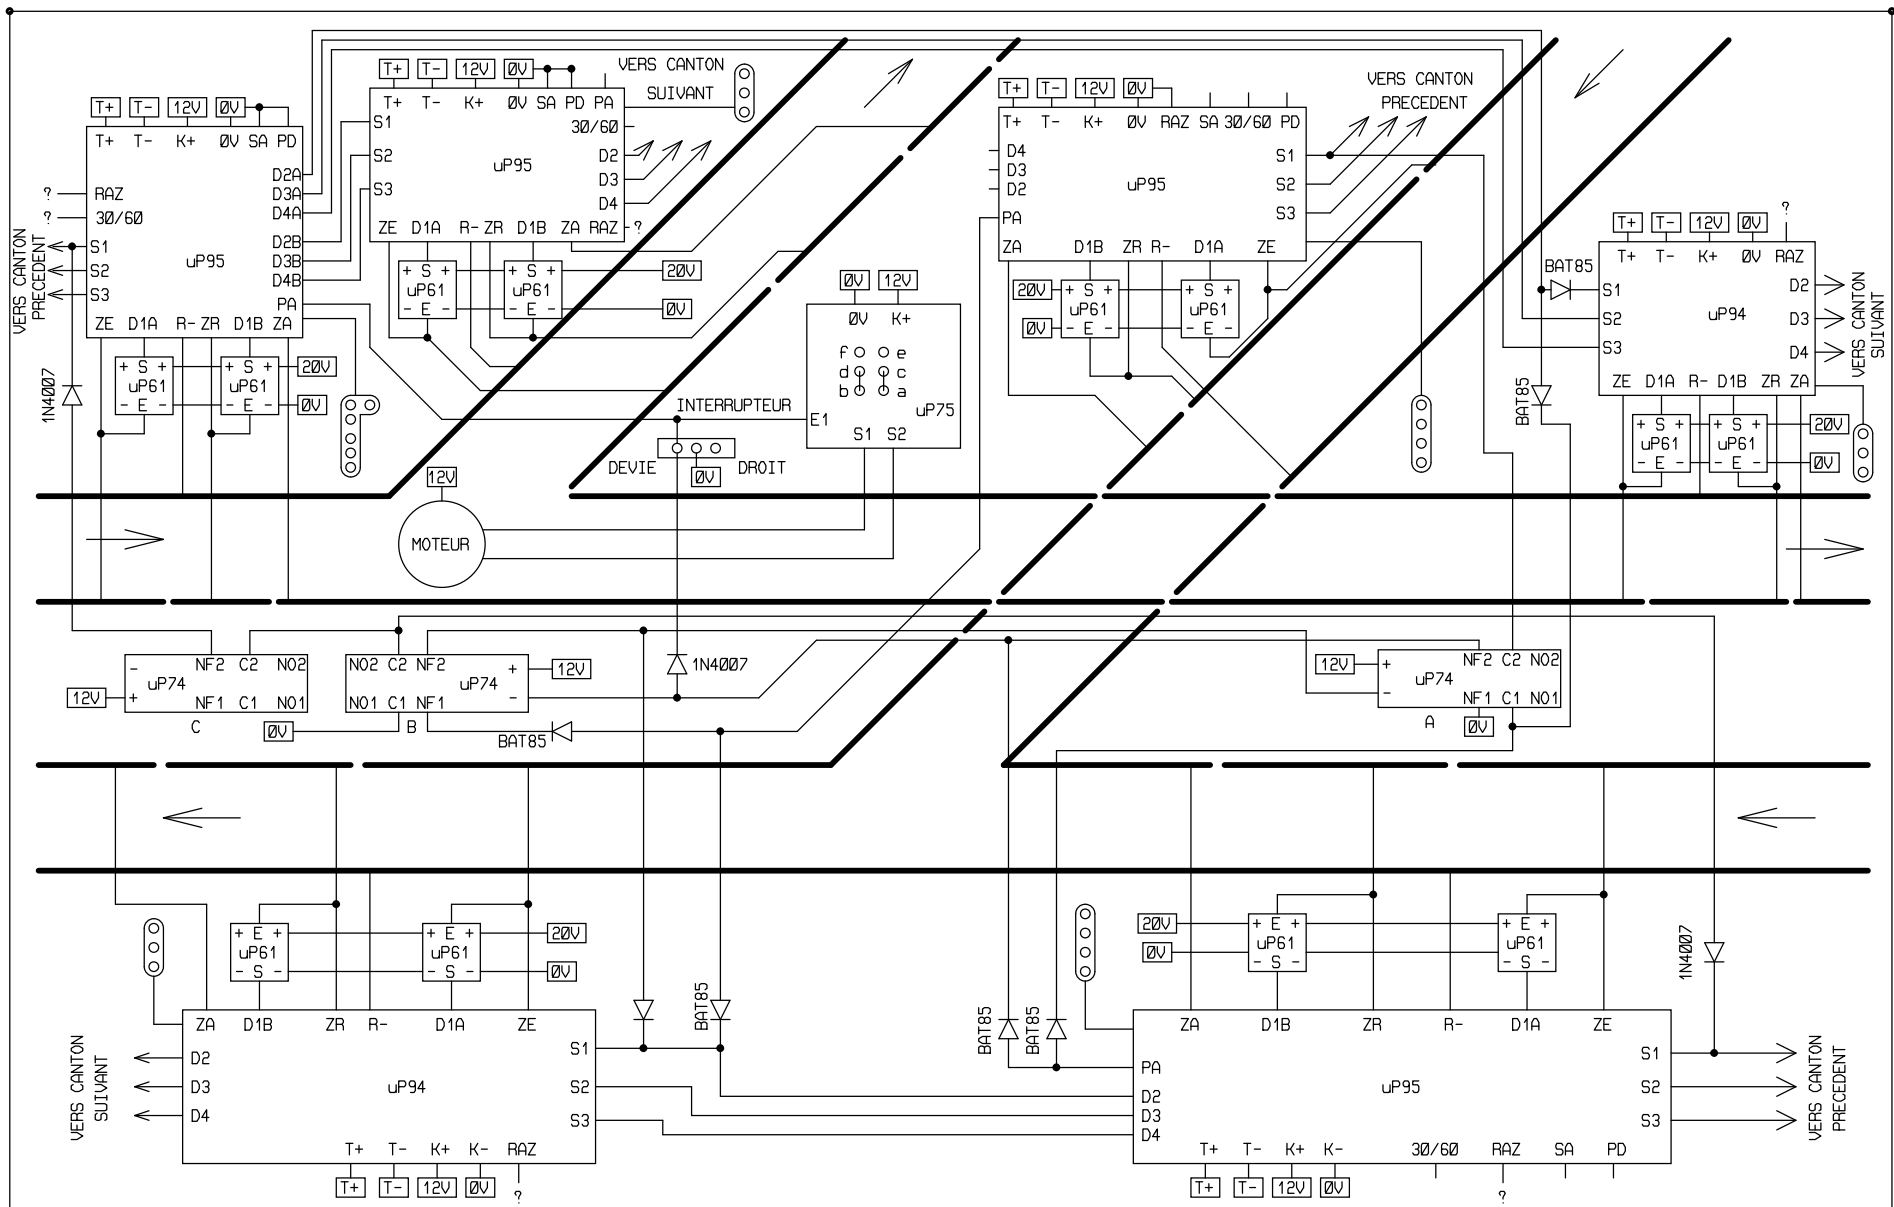

REPRODUCTION INTERDITE

<p>FOURCHE DOUBLE A GAUCHE</p>	<p>Le 23-05-2013</p>	<p>PLAN 13a</p>
<p>MICROPROCESSOR 1 Place de la fontaine F70190 BOULT</p>	<p>201305232-00</p>	

? = broche a connecter suivant effet voulu
 - = broche non connectee (en l'air)
 □ = Broche connectee (voir ci-dessous)

T+ = + alim traction
 T- = - alim traction
 20V = + alim kit 61 (20V)
 12V = + alim kit (12V)
 0V = masse alim kit (12V)

REPRODUCTION INTERDITE

FOURCHE DOUBLE A GAUCHE TALONNABLE	Le 23-05-2013	PLAN 13b
MICROPROCESSOR 1 Place de la fontaine F70190 BOULT	201305232-00	